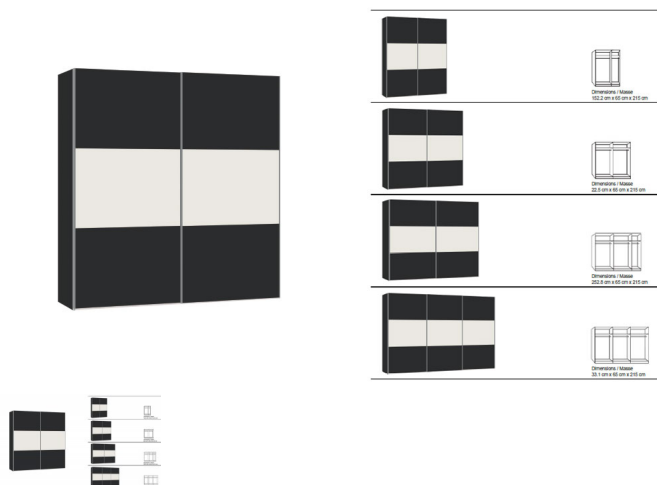

Schwebetürenschränk Höhe 215 von Jutzler

Note : Pas noté

Prix

924,00 CHF

[Poser une question sur ce produit](#)

Description du produit

Schwebetürenschränk Höhe 215 von Jutzler

Korpus novaschwarz
Front novaschwarz, mit Glas weiss
Breiten: wahlweise 152.2 cm · 202.5 cm · 252.8 cm · 303.1 cm
Höhe: 215 cm
Tiefe: 65 cm
Ausstattung: Pro Abteil je 1 Tablar und 1 Kleiderstange im Preis enthalten
in der Schweiz produziert