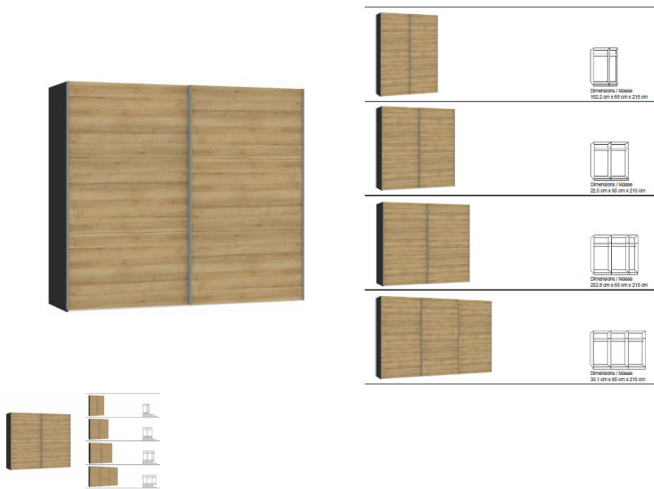

Schwebetürenschränk Höhe 215 von Jutzler

Note : Pas noté

Prix

738,00 CHF

[Poser une question sur ce produit](#)

Description du produit

Schwebetürenschränk Höhe 215 von Jutzler

Korpus Novaschwarz

Front Eiche Natur Nachbildung

Breiten: wahlweise 152.2 cm · 202.5 cm · 252.8 cm · 303.1 cm

Höhe: 215 cm

Tiefe: 65 cm

Ausstattung: Pro Abteil je 1 Tablar und 1 Kleiderstange im Preis enthalten
in der Schweiz produziert