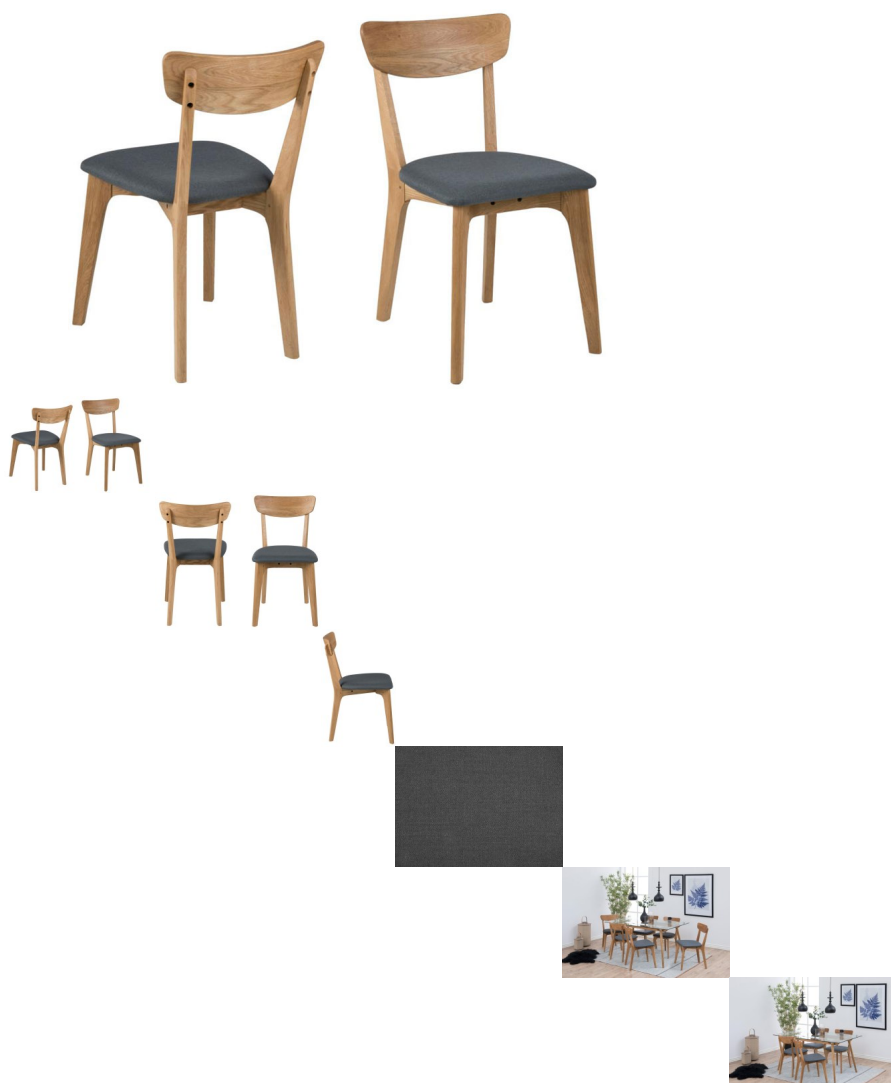

## Stuhl Taxi dunkelgrau

Note : Pas noté

**Prix**

118,00 CHF

Lieferzeit ca.  
auf Anfrage

[Poser une question sur ce produit](#)

Description du produit

Stuhl Taxi dunkelgrau

## Stuhl Taxi dunkelgrau

---

Bezug: Corsica Stoff in der Farbe dunkelgrau 20,  
Gestell: Eiche massiv, geölt  
Breite: 45 cm  
Tiefe: 49 cm  
Höhe: 84 cm  
Rückenlehnenhöhe: 39,5 cm  
Sitzbreite: 43 cm  
Sitztiefe: 41 cm  
Sitzhöhe max.: 47,5 cm  
Max. Hauptbelastbarkeit: 110 kg  
Holzherkunft: USA