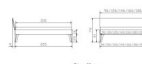

Trento Bett Ancona Buche weiss von Hasena

Note : Pas noté

Prix

522,00 CHF

[Poser une question sur ce produit](#)

Description du produit

Trento Bett Ancona Buche weiss von Hasena

Rahmen: Trento 16cm in Buche massiv, weiss deckend, lackiert
Füsse: Nelo 20 cm oder Höhe 25 cm
Kopfteil: Pella (bei 200 cm breiten Betten Kopfteil 180cm)