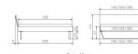

Trento Bett Asti Kernbuche von Hasena

Note : Pas noté

Prix

590,00 CHF

[Poser une question sur ce produit](#)

Description du produit

Trento Bett Asti Kernbuche von Hasena

Bettrahmen: Trento 16 cm Höhe, Kernbuche Natur, geölt
Kopfteil: Pella (bei 200 cm breiten Betten Kopfteil 180 cm)
Füße: Kufen Glyd anthrazit 20 **oder** 25 cm Höhe