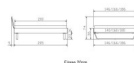

Trento Bett Asti Kernbuche von Hasena

Note : Pas noté

Prix

590,00 CHF

[Poser une question sur ce produit](#)

Description du produit

Trento Bett Asti Kernbuche von Hasena

Bettrahmen: Trento 16 cm Höhe, Kernbuche Natur, geölt
Kopfteil: Pella (bei 200 cm breiten Betten Kopfteil 180 cm)
Füße: Kufen Glyd anthrazit 20 **oder** 25 cm Höhe