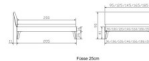

Trento Bett Caprile Wildeiche von Hasena

Note : Pas noté

Prix

637,00 CHF

[Poser une question sur ce produit](#)

Description du produit

Trento Bett Caprile Wildeiche von Hasena

Rahmen: Trento 16cm in Wildeiche natur, geölt
Kopfteil: Lecco in Kunstleder Kul black 312 (bei 200 cm breiten Betten Kopfteil 180cm)
Füsse: Nelo 20 cm oder 25 cm Höhe