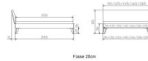

Trento Bett Caprile Wildeiche von Hasena

Note : Pas noté

Prix

637,00 CHF

[Poser une question sur ce produit](#)

Description du produit

Trento Bett Caprile Wildeiche von Hasena

Rahmen: Trento 16cm in Wildeiche natur, geölt
Kopfteil: Lecco in Kunstleder Kul black 312 (bei 200 cm breiten Betten Kopfteil 180cm)
Füsse: Nelo 20 cm oder 25 cm Höhe