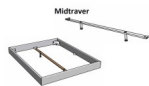

Trento Bett Forti Kernbuche natur geölt von Hasena

Note : Pas noté

Prix

480,00 CHF

[Poser une question sur ce produit](#)

Description du produit

Trento Bett Forti Kernbuche natur geölt von Hasena

Rahmen: Trento 16 cm in Kernbuche natur, geölt
Kopfteil: Pella (bei 200 cm breiten Betten Kopfteil 180cm)