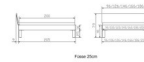

Trento Bett Forti Kernbuche natur geölt von Hasena

Note : Pas noté

Prix

480,00 CHF

[Poser une question sur ce produit](#)

Description du produit

Trento Bett Forti Kernbuche natur geölt von Hasena

Rahmen: Trento 16 cm in Kernbuche natur, geölt
Kopfteil: Pella (bei 200 cm breiten Betten Kopfteil 180cm)