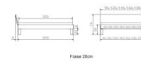

Trento Bett Forti Kernbuche natur geölt von Hasena

Note : Pas noté

Prix

480,00 CHF

[Poser une question sur ce produit](#)

Description du produit

Trento Bett Forti Kernbuche natur geölt von Hasena

Rahmen: Trento 16 cm in Kernbuche natur, geölt
Kopfteil: Pella (bei 200 cm breiten Betten Kopfteil 180cm)