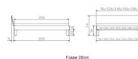

Trento Bett Forti MDF weiss deckend lackiert von Hasena

Note : Pas noté

Prix

480,00 CHF

[Poser une question sur ce produit](#)

Description du produit

Trento Bett Forti MDF weiss deckend lackiert von Hasena