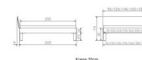

Trento Bett Forti MDF weiss deckend lackiert von Hasena

Note : Pas noté

Prix

480,00 CHF

[Poser une question sur ce produit](#)

Description du produit

Trento Bett Forti MDF weiss deckend lackiert von Hasena