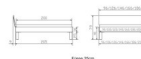

Trento Bett Forti Nussbaum von Hasena

Note : Pas noté

Prix

774,00 CHF

[Poser une question sur ce produit](#)

Description du produit

Trento Bett Forti Nussbaum von Hasena

Rahmen: Trento 16 cm in Nussbaum, natur, geölt
Kopfteil: Pella (bei 200 cm breiten Betten Kopfteil 180cm)
Füsse: Tunca 20 cm oder 25 cm Höhe