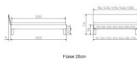

Trento Bett Forti Nussbaum von Hasena

Note : Pas noté

Prix

774,00 CHF

[Poser une question sur ce produit](#)

Description du produit

Trento Bett Forti Nussbaum von Hasena

Rahmen: Trento 16 cm in Nussbaum, natur, geölt
Kopfteil: Pella (bei 200 cm breiten Betten Kopfteil 180cm)
Füsse: Tunca 20 cm oder 25 cm Höhe