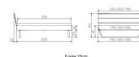

Trento Bett Levane Wildeiche von Hasena

Note : Pas noté

Prix

802,00 CHF

[Poser une question sur ce produit](#)

Description du produit

Trento Bett Levane Wildeiche von Hasena

Kopfteil: Turano 43 cm Wildeiche natur geölt
Rahmen: Trento 16 cm Wildeiche natur geölt
Füße: Kufen Glyd anthrazit 20 cm oder 25 cm Höhe