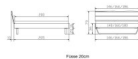

Trento Bett Levane Wildeiche von Hasena

Note : Pas noté

Prix

802,00 CHF

[Poser une question sur ce produit](#)

Description du produit

Trento Bett Levane Wildeiche von Hasena

Kopfteil: Turano 43 cm Wildeiche natur geölt
Rahmen: Trento 16 cm Wildeiche natur geölt
Füße: Kufen Glyd anthrazit 20 cm oder 25 cm Höhe