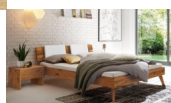

Trento Bett Ortona Eiche bianco oder Wildeiche von Hasena

Note : Pas noté

Prix

619,00 CHF

[Poser une question sur ce produit](#)