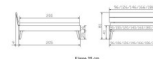

Trento Bett Ortona MDF weiss deckend lackiert von Hasena

Note : Pas noté

Prix

522,00 CHF

[Poser une question sur ce produit](#)

Description du produit

Trento Bett Ortona MDF weiss deckend lackiert von Hasena