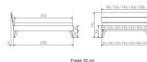

Trento Bett Ortona MDF weiss deckend lackiert von Hasena

Note : Pas noté

Prix

522,00 CHF

[Poser une question sur ce produit](#)

Description du produit

Trento Bett Ortona MDF weiss deckend lackiert von Hasena