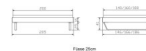

Trento Bett Ostino Kernbuche von Hasena

Note : Pas noté

Prix

443,00 CHF

[Poser une question sur ce produit](#)

Description du produit

Trento Bett Sariano Kernbuche von Hasena

Rahmen: Trento 16 cm Kernbuche massiv natur, geölt
FüÙe: Kufen Glyd anthrazit 20 cm oder 25 cm Höhe