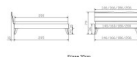

Trento Bett Palazza Wildeiche von Hasena

Note : Pas noté

Prix

801,00 CHF

[Poser une question sur ce produit](#)

Description du produit

Trento Bett Palazza Wildeiche von Hasena

Kopfteil: Turano 43 cm Wildeiche natur geölt
Rahmen: Trento 16 cm Wildeiche natur geölt
Füsse: Nelo Wildeiche natur geölt 20 cm oder 25 cm Höhe