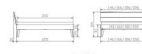

Trento Bett Palazza Wildeiche von Hasena

Note : Pas noté

Prix

801,00 CHF

[Poser une question sur ce produit](#)

Description du produit

Trento Bett Palazza Wildeiche von Hasena

Kopfteil: Turano 43 cm Wildeiche natur geölt
Rahmen: Trento 16 cm Wildeiche natur geölt
Füsse: Nelo Wildeiche natur geölt 20 cm oder 25 cm Höhe