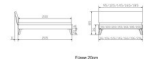

Trento Bett Pesaro Buche von Hasena

Note : Pas noté
Prix

558,00 CHF

[Poser une question sur ce produit](#)