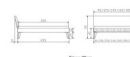

Trento Bett Pesaro Eiche von Hasena

Note : Pas noté

Prix

637,00 CHF

[Poser une question sur ce produit](#)