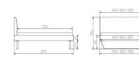

Trento Bett Pietro Nussbaum von Hasena

Note : Pas noté

Prix

1302,00 CHF

[Poser une question sur ce produit](#)

Description du produit

Trento Bett Pietro Nussbaum von Hasena