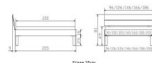

Trento Bett Prato Kernbuche von Hasena

Note : Pas noté

Prix

480,00 CHF

[Poser une question sur ce produit](#)

Description du produit

Trento Bett Prato Kernbuche von Hasena

Rahmen: Trento 16 cm in Kernbuche natur, geölt
Kopfteil: Ello (bei 200 cm breiten Betten Kopfteil 180cm)
Füsse: Tunca 20 cm oder 25 cm Höhe