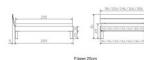

Trento Bett Prato Kernbuche von Hasena

Note : Pas noté

Prix

480,00 CHF

[Poser une question sur ce produit](#)

Description du produit

Trento Bett Prato Kernbuche von Hasena

Rahmen: Trento 16 cm in Kernbuche natur, geölt
Kopfteil: Ello (bei 200 cm breiten Betten Kopfteil 180cm)
Füsse: Tunca 20 cm oder 25 cm Höhe