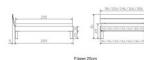

Trento Bett Prato MDF weiss deckend lackiert von Hasena

Note : Pas noté

Prix

480,00 CHF

[Poser une question sur ce produit](#)

Description du produit

Trento Bett Prato MDF weiss deckend lackiert von Hasena

Rahmen: Trento 16 cm in MDF weiss deckend lackiert
Kopfteil: Ello (bei 200 cm breiten Betten Kopfteil 180cm)
Füsse: Tunca 20 cm oder 25 cm Höhe