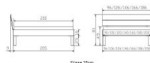

Trento Bett Prato MDF weiss deckend lackiert von Hasena

Note : Pas noté

Prix

480,00 CHF

[Poser une question sur ce produit](#)

Description du produit

Trento Bett Prato MDF weiss deckend lackiert von Hasena

Rahmen: Trento 16 cm in MDF weiss deckend lackiert
Kopfteil: Ello (bei 200 cm breiten Betten Kopfteil 180cm)
Füsse: Tunca 20 cm oder 25 cm Höhe