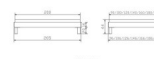

Trento Bett Rapallo Eiche von Hasena

Note : Pas noté
Prix

465,00 CHF

[Poser une question sur ce produit](#)