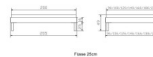

Trento Bett Rapallo Nussbaum von Hasena

Note : Pas noté

Prix

600,00 CHF

[Poser une question sur ce produit](#)

Description du produit

Trento Bett Rapallo Nussbaum von Hasena

ohne Kopfteil

Rahmen: Trento 16 cm in Nussbaum, geölt

Füsse: Tunca 20 cm oder 25 cm Höhe