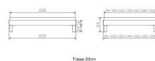

Trento Bett Rapallo Nussbaum von Hasena

Note : Pas noté

Prix

600,00 CHF

[Poser une question sur ce produit](#)

Description du produit

Trento Bett Rapallo Nussbaum von Hasena

ohne Kopfteil

Rahmen: Trento 16 cm in Nussbaum, geölt

Füsse: Tunca 20 cm oder 25 cm Höhe