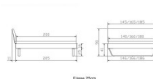

Trento Bett Sariano Nussbaum von Hasena

Note : Pas noté

Prix

858,00 CHF

[Poser une question sur ce produit](#)

Description du produit

Trento Bett Sariano Nussbaum von Hasena

Rahmen: Trento 16 cm, Nussbaum massiv, geölt

Kopfteil: Lecco Kopfteil Kunstleder Kul smoke 336 (bei 200 cm breiten Betten Kopfteil 180 cm

Füße: Kufen Glyd anthrazit 20 cm / Optional mit 25 cm Füßen