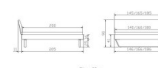

Trento Bett Sariano Wildeiche von Hasena

Note : Pas noté

Prix

732,00 CHF

[Poser une question sur ce produit](#)

Description du produit