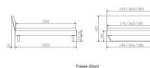

Trento Bett Sariano Wildeiche von Hasena

Note : Pas noté

Prix

732,00 CHF

[Poser une question sur ce produit](#)

Description du produit