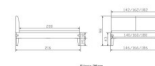

Trento Bett Simone Nussbaum von Hasena

Note : Pas noté

Prix

1302,00 CHF

[Poser une question sur ce produit](#)