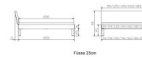

Trento Bett Sondrio Nussbaum von Hasena

Note : Pas noté

Prix

723,00 CHF

[Poser une question sur ce produit](#)

Description du produit

Trento Bett Sondrio Nussbaum von Hasena

Rahmen: Trento 16 cm, Nussbaum Natur, geölt
Kopfteil: Lecco Kopfteil Kunstleder Kul smoke 336 (bei 200 cm breiten Betten Kopfteil 180 cm
Füsse: Roca Metall anthrazit 20 **oder** 25 cm Höhe