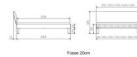

Trento Bett Sondrio Nussbaum von Hasena

Note : Pas noté

Prix

723,00 CHF

[Poser une question sur ce produit](#)

Description du produit

Trento Bett Sondrio Nussbaum von Hasena

Rahmen: Trento 16 cm, Nussbaum Natur, geölt
Kopfteil: Lecco Kopfteil Kunstleder Kul smoke 336 (bei 200 cm breiten Betten Kopfteil 180 cm
Füsse: Roca Metall anthrazit 20 **oder** 25 cm Höhe