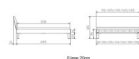

Trento Bett Sondrio Wildeiche von Hasena

Note : Pas noté

Prix

619,00 CHF

[Poser une question sur ce produit](#)

Description du produit

Trento Bett Sondrio Wildeiche von Hasena

Rahmen: Trento 16 cm in Wildeiche Natur, geölt

Kopfteil: Lecco Kopfteil Kunstleder Kul smoke 336 (bei 200 cm breiten Betten Kopfteil 180 cm

Füße: Roca Metall anthrazit 20 **oder** 25 cm Höhe