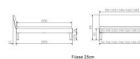

Trento Bett Sondrio Wildeiche von Hasena

Note : Pas noté

Prix

619,00 CHF

[Poser une question sur ce produit](#)

Description du produit

Trento Bett Sondrio Wildeiche von Hasena

Rahmen: Trento 16 cm in Wildeiche Natur, geölt

Kopfteil: Lecco Kopfteil Kunstleder Kul smoke 336 (bei 200 cm breiten Betten Kopfteil 180 cm

Füße: Roca Metall anthrazit 20 **oder** 25 cm Höhe